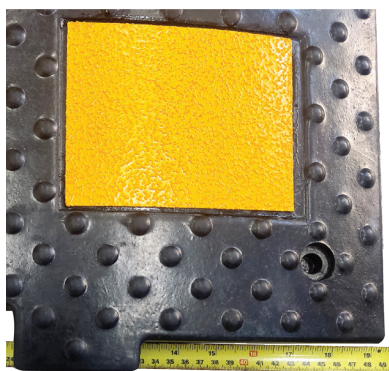

ขนาดยางชะลอความเร็ว Humper slow 1 Dimension Sheet

ยางชะลอ ยาว 53 cm.

ยางชะลอ กว้าง 49 cm.

ยางชะลอ สูง 5 cm.

แถบเหล็อง ยาว 15 cm.

แถบเหล็อง กว้าง 11 cm.