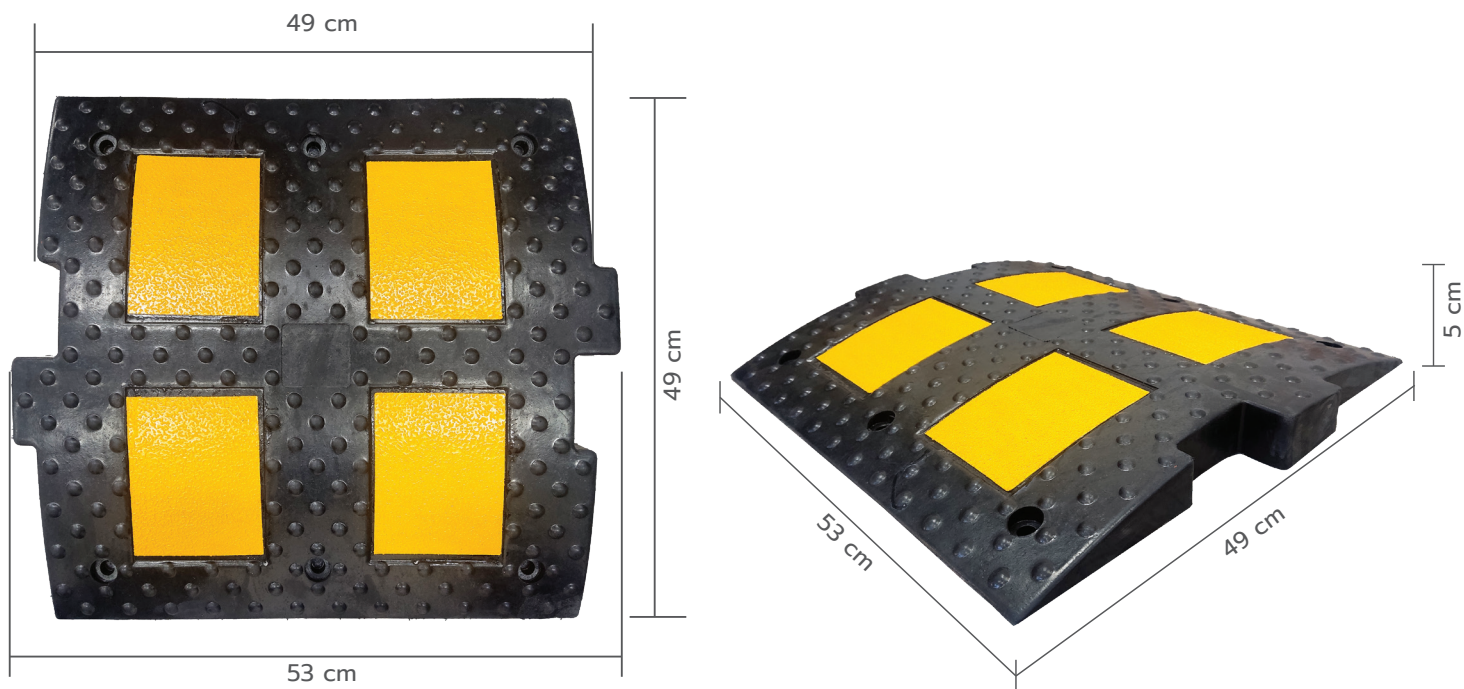

ขนาดยางชะลอความเร็ว Humper slow 1 Dimension Sheet

ยางชะลอ ยาว 53 cm.

ยางชะลอ กว้าง 49 cm.

ยางชะลอ สูง 5 cm.

แถบเหล็อง ยาว 15 cm.

แถบเหล็อง กว้าง 11 cm.