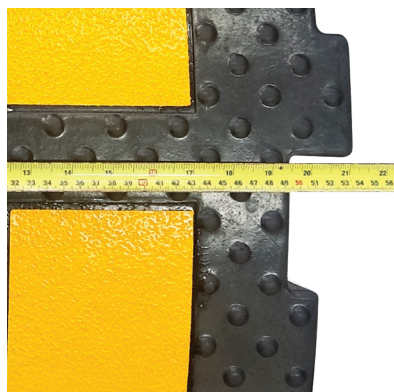

ขนาดยางชะลอความเร็ว Humper slow 1 Dimension Sheet

ยางชะลอ ยาว 53 cm.

ยางชะลอ กว้าง 49 cm.

ยางชะลอ สูง 5 cm.

แถบเหล็อง ยาว 15 cm.

แถบเหล็อง กว้าง 11 cm.